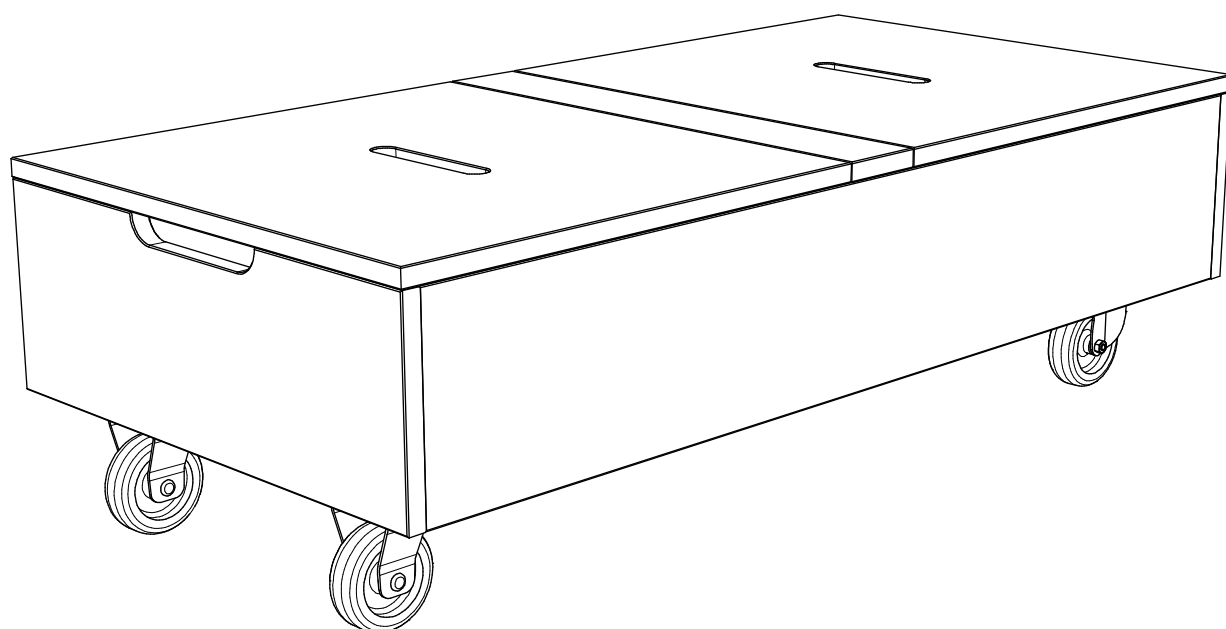

# ELON OPBERGKIST

AUFBEWAHRUNGSBOX - BOÎTE DE RANGEMENT - STORAGE BOX

18	Ø15mm	AC000102	
18	24mm	AC000103	
12	3.5x30mm	AC000202	
16	S 5x15mm	AC000242	
10	Ø14	AC000369-*	
8	8x35mm	AC000601	
2	Ø75x60x60 R	AC000742	
2	Ø75 60x60	AC000743	