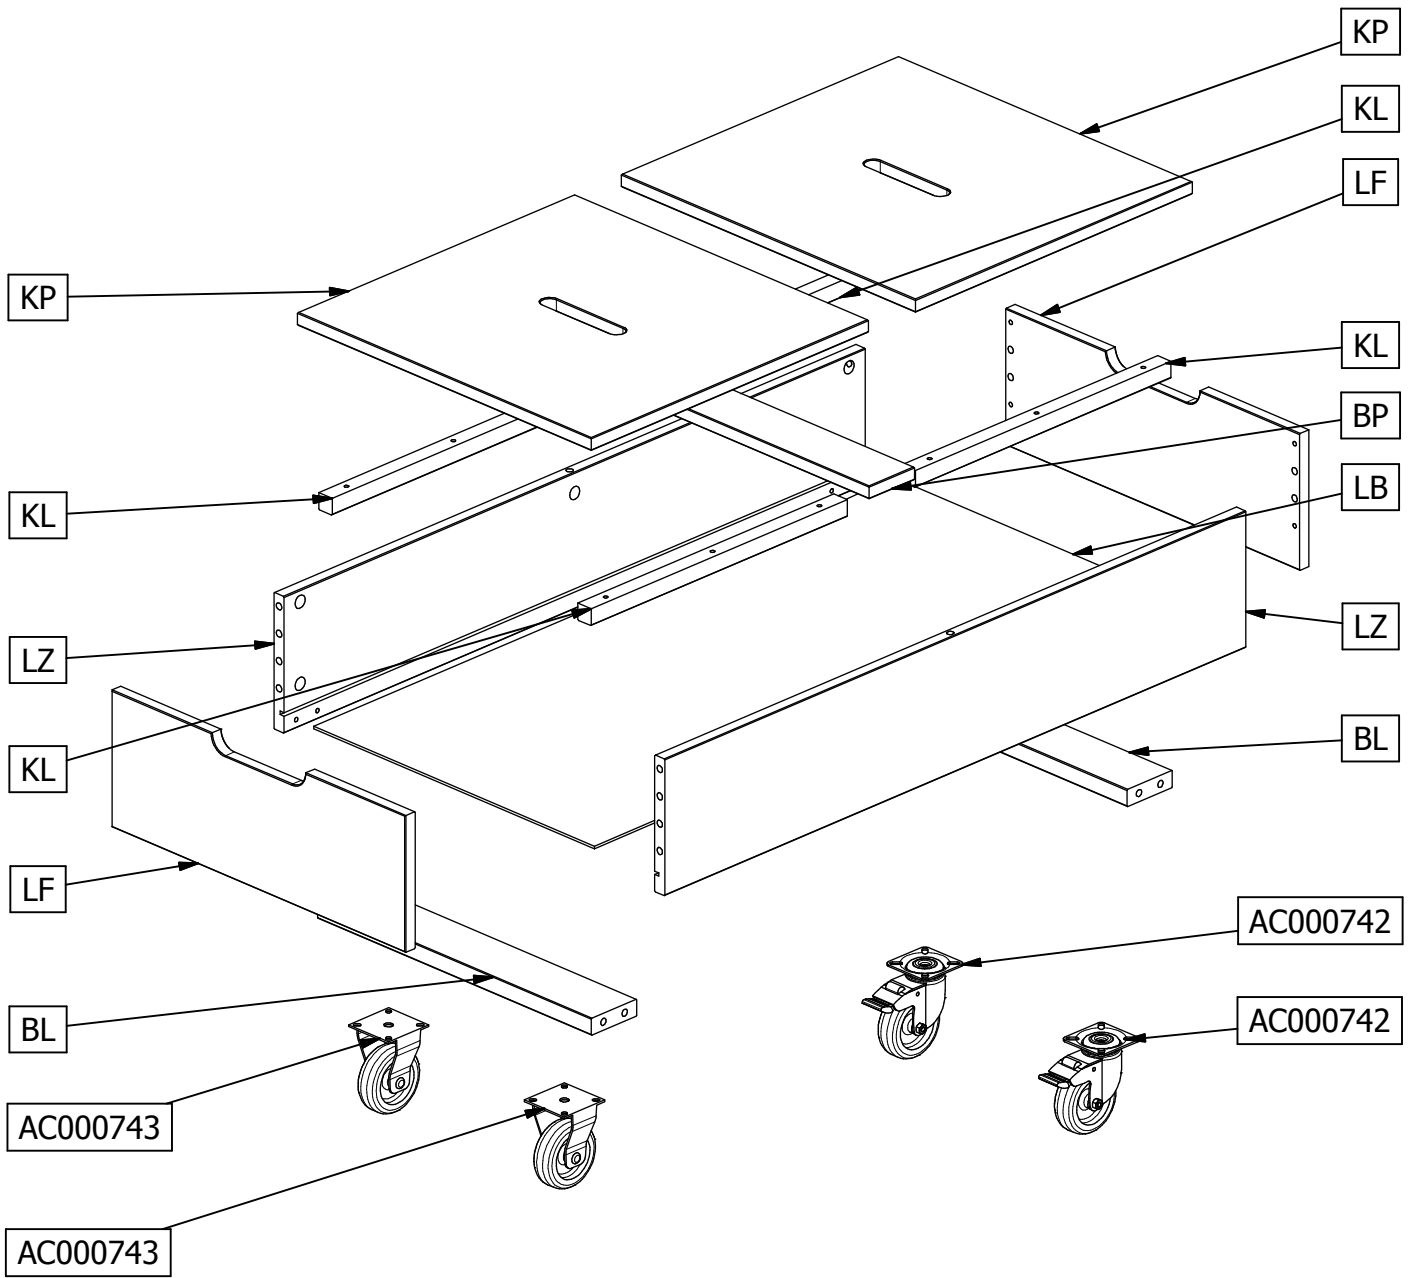

# ELON OPBERGKIST

AUFBEWAHRUNGSBOX - BOÎTE DE RANGEMENT - STORAGE BOX

18	Ø15mm	AC000102	
18	24mm	AC000103	
12	3.5x30mm	AC000202	
16	S 5x15mm	AC000242	
10	Ø14	AC000369-*	
8	8x35mm	AC000601	
2	Ø75x60x60 R	AC000742	
2	Ø75 60x60	AC000743	