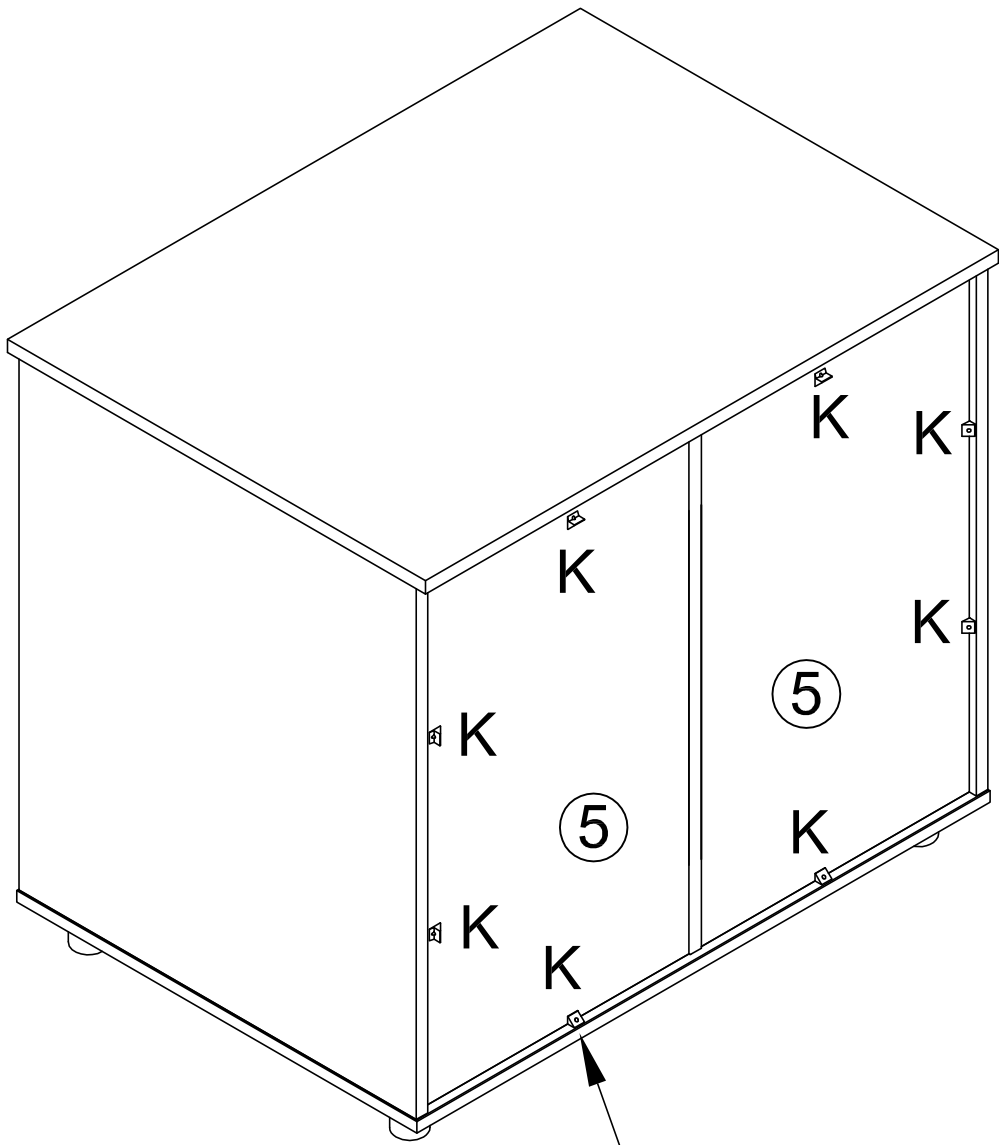

### Dimensions

Width- 79,9 cm

Depth- 42 cm

Height- 71,6 cm

## Components

2 Top x1  
(79,9x42x1,6 cm)

3 Base x1  
(79,9x42x1,6 cm)

4 Left and right side x2  
(64,4x39,7x1,6 cm)

5 Back panel x2  
(65,8x39x0,3 cm)

6 Drawer front panel x4  
(79,7x15,7x1,6 cm)

7 Drawer side x8  
(38x11x1,5 cm)

### 4.

! Groove

5.

5/10

6.

LEFT SIDE

RIGHT SIDE