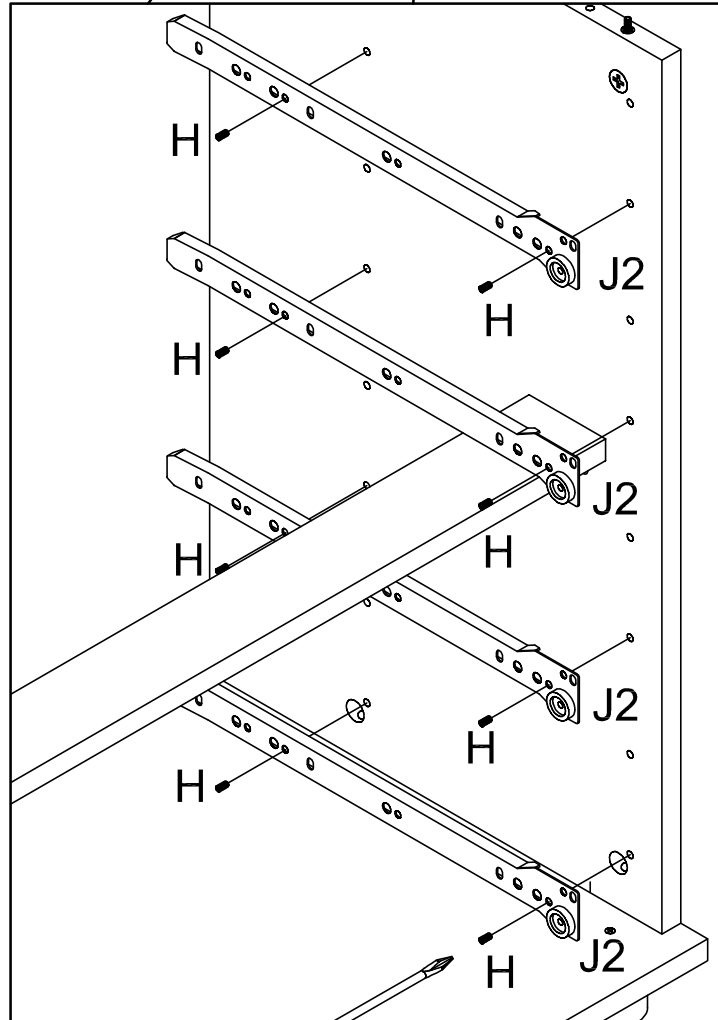

### Dimensions

Width- 79,9 cm

Depth- 42 cm

Height- 71,6 cm

### 4.

! Groove

5.

5/10

6.

LEFT SIDE

RIGHT SIDE

# 10.

I

4x35 16x

D

8x

x4

11.

9/10