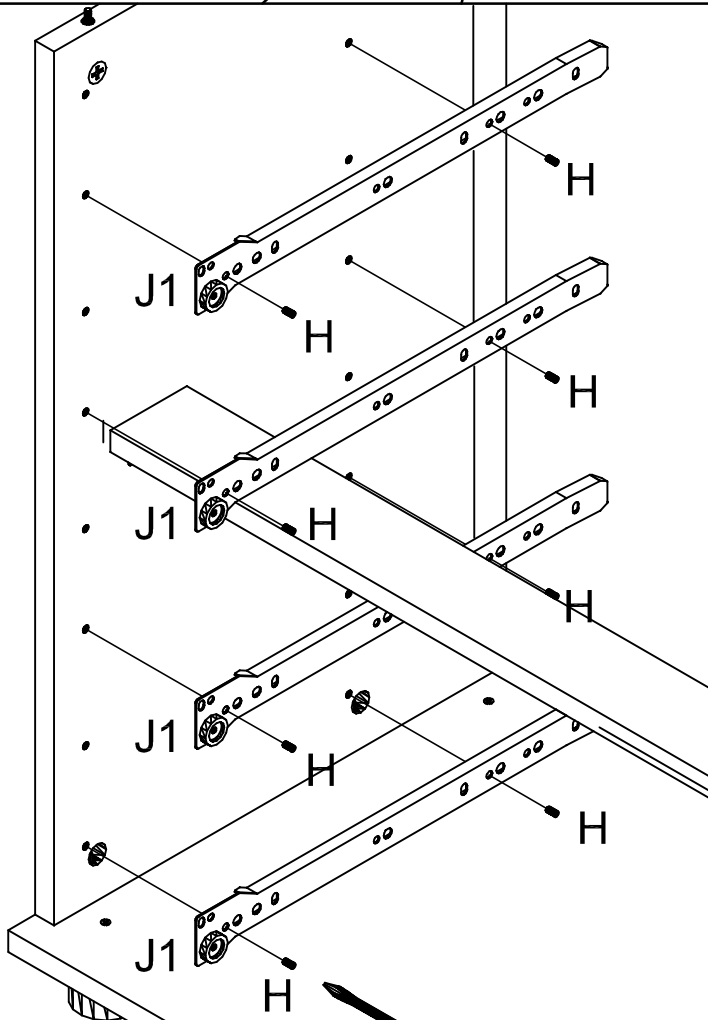

### Dimensions

Width- 79,9 cm

Depth- 42 cm

Height- 71,6 cm

## Components

2 Top x1  
(79,9x42x1,6 cm)

3 Base x1  
(79,9x42x1,6 cm)

4 Left and right side x2  
(64,4x39,7x1,6 cm)

5 Back panel x2  
(65,8x39x0,3 cm)

6 Drawer front panel x4  
(79,7x15,7x1,6 cm)

7 Drawer side x8  
(38x11x1,5 cm)

### 4.

! Groove

5.

5/10

6.

LEFT SIDE

RIGHT SIDE

# 10.

I

4x35 16x

D

8x

x4

11.

9/10