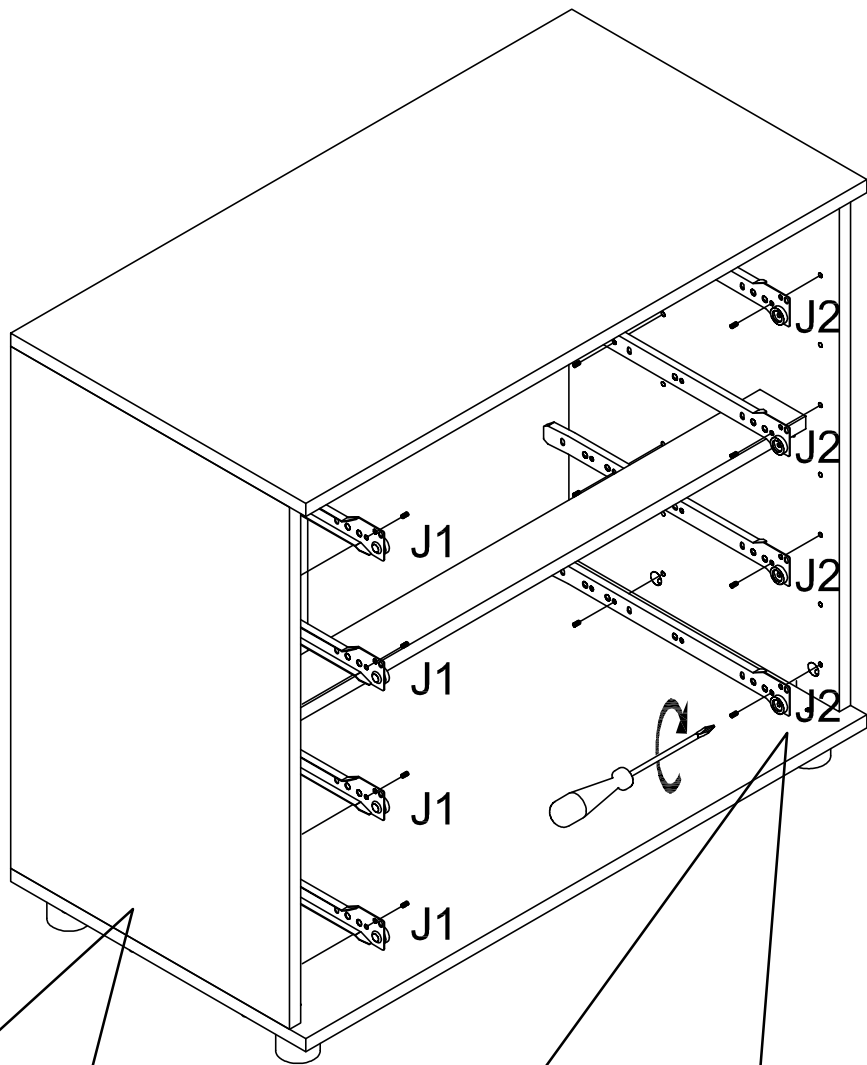

### Dimensions

Width- 79,9 cm

Depth- 42 cm

Height- 71,6 cm

## Components

2 Top x1  
(79,9x42x1,6 cm)

3 Base x1  
(79,9x42x1,6 cm)

4 Left and right side x2  
(64,4x39,7x1,6 cm)

5 Back panel x2  
(65,8x39x0,3 cm)

6 Drawer front panel x4  
(79,7x15,7x1,6 cm)

7 Drawer side x8  
(38x11x1,5 cm)

### 4.

! Groove

5.

5/10

6.

LEFT SIDE

RIGHT SIDE

# 10.

I

4x35 16x

D

8x

x4

11.

9/10