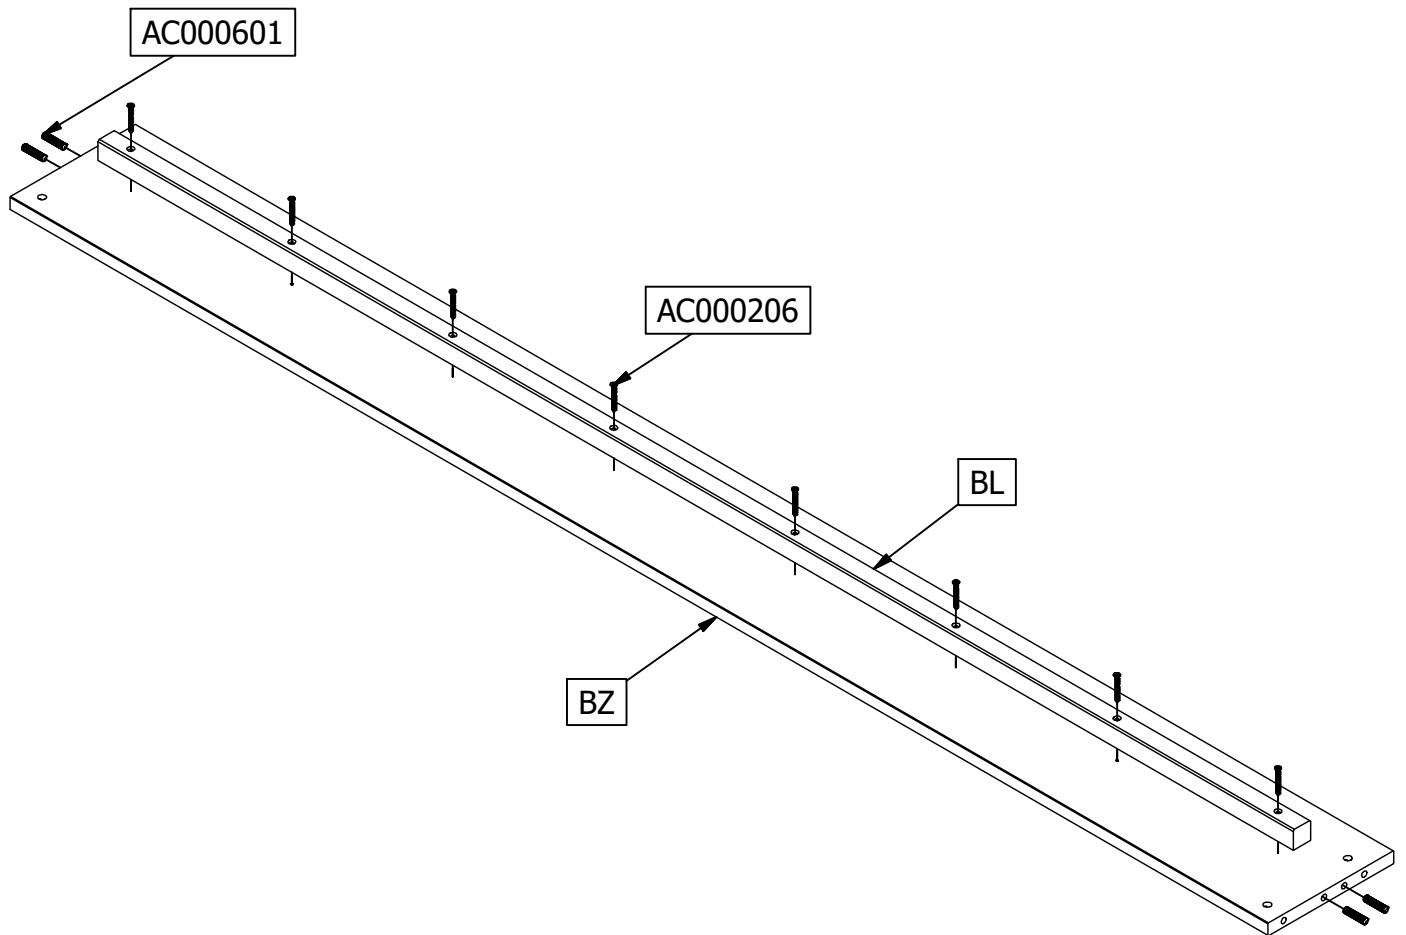

SAMMIE BED

BETT - LIT - BED

Qty	Code	Thickness	Length	Width
2	BL	28	1900	28
1	HP	24	950	530
1	VP	24	950	395
2	BZ	18	2000	200
2	PT-R	33	300	80
2	PT-L	33	300	80

8	M6x10x12.9mm	AC000107	
8	M6x55mm	AC000108	
16	4.5x40mm	AC000206	
16	3.5x35mm	AC000219	
8	8x35mm	AC000601	
1	SW4	AC000216	
1	Glue	AC000607	

1

2x

Het gebruik van een klein beetje houtlijm is noodzakelijk voor een goede verbinding
Für eine stabile Verbindung ist ein bisschen Holzleim erforderlich
Un peu de colle à bois est nécessaire pour un assemblage solide
The use of a little wood glue is necessary for proper connection