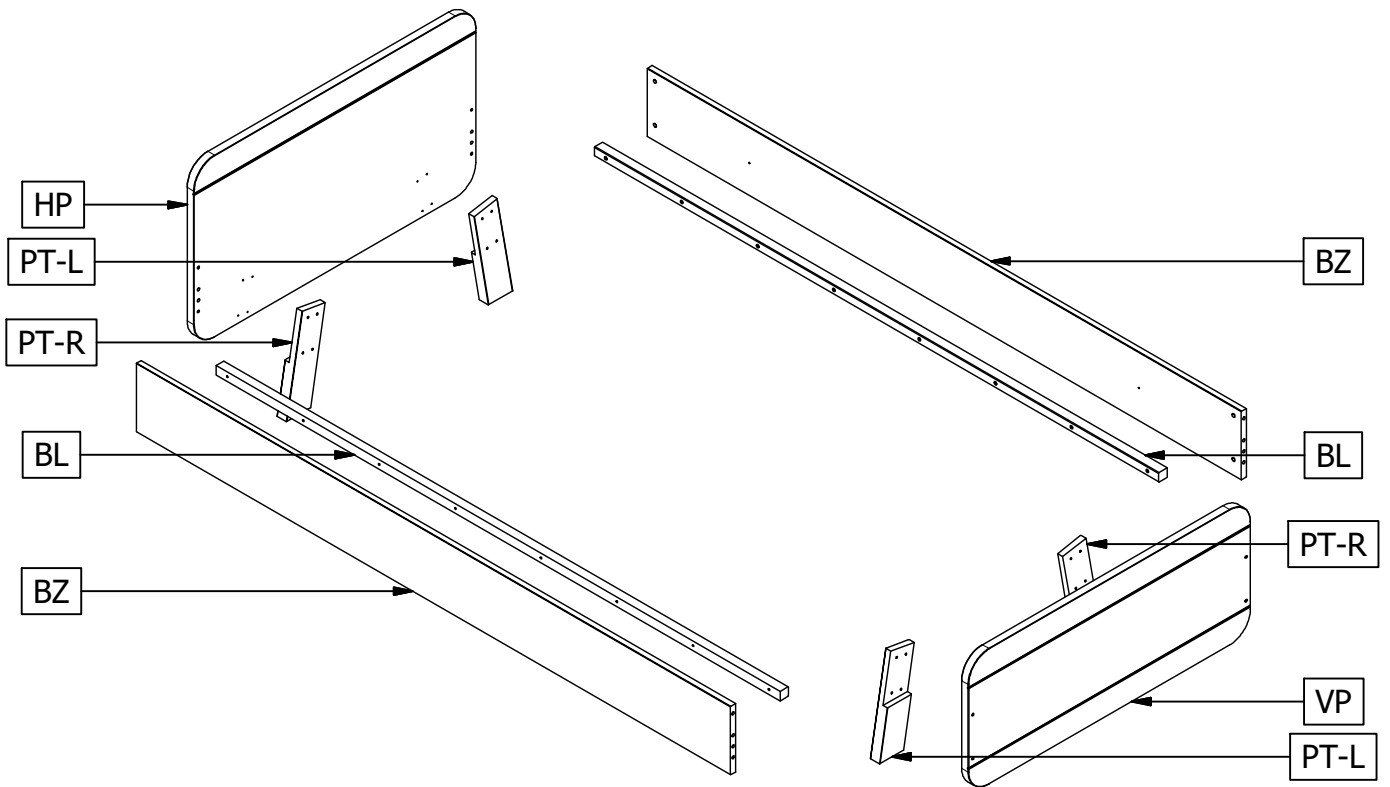

SAMMIE BED

BETT - LIT - BED

Qty	Code	Thickness	Length	Width
2	BL	28	1900	28
1	HP	24	950	530
1	VP	24	950	395
2	BZ	18	2000	200
2	PT-R	33	300	80
2	PT-L	33	300	80

8	M6x10x12.9mm	AC000107	
8	M6x55mm	AC000108	
16	4.5x40mm	AC000206	
16	3.5x35mm	AC000219	
8	8x35mm	AC000601	
1	SW4	AC000216	
1	Glue	AC000607	